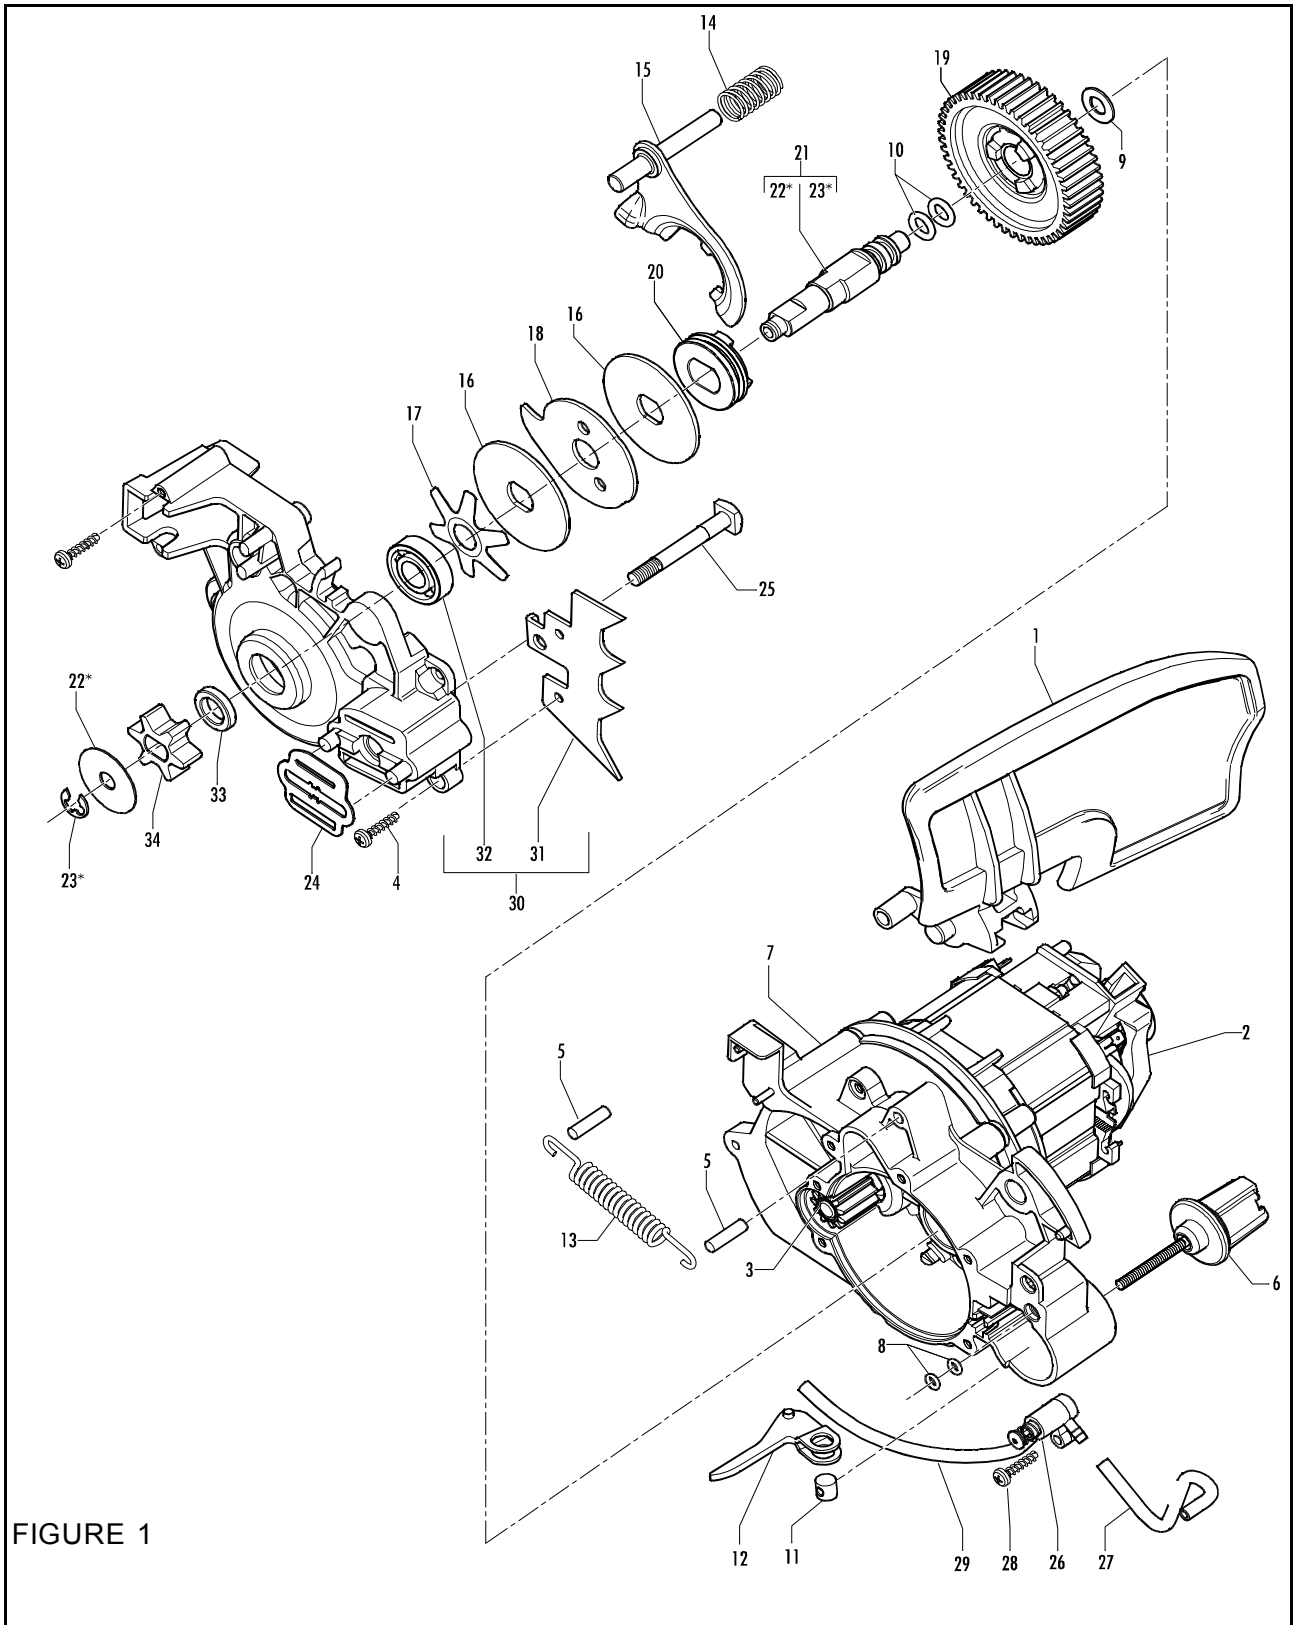

FIGURE 1

Item	P/N McC	P/N ELX	Qty	DESCRIPTION
<b>FIGURE 1</b>				
1	5339	538005339	1	brake lever
2	5306	538005306	1	motor ass'y
3	5307	538005307	1	pinion
4	240862	538240862	1	screw M4x18
5	5341	538005341	2	pin
C 6	5327	538005327	1	locking nut
7	5308	538005308	1	motor mounting
B 8	5355	538005355	2	OR 2015
9	5322	538005322	1	washer
10	5381	538005381	2	OR 3030
C 11	5328	538005328	1	chain tensioner nut
C 12	5329	538005329	1	chain tensioner ass'y
13	5340	538005340	1	brake sping
14	5326	538005326	1	spring
15	5323	538005323	1	rocking lever ass'y
16	5314	538005314	2	driven plate
17	5311	538005311	1	belleville washer
18	5313	538005313	1	plate
C 19	5320	538005320	1	gear
C 20	5315	538005315	1	coupling
21	249259	538249259	1	shaft kit
22	• 5319	538005319	1	washer
23	• 240759	538240759	1	benzig
24	5380	538005380	1	plate
25	241035	538241035	1	stud bolt
A 26	5357	538005357	1	oil pump ass'y
27	5334	538005334	1	hose
28	240862	538240862	1	screw M4x18
29	5333	538005333	1	suction hose
30	5310	538005310	1	chain brake cover ass'y
31	• 5338	538005338	1	spike
B 32	• 5362	538005362	1	bearing 6001 ZZ V2 lds 18
33	5317	538005317	1	pinion spacer
B 34	5318	538005318	1	pinion