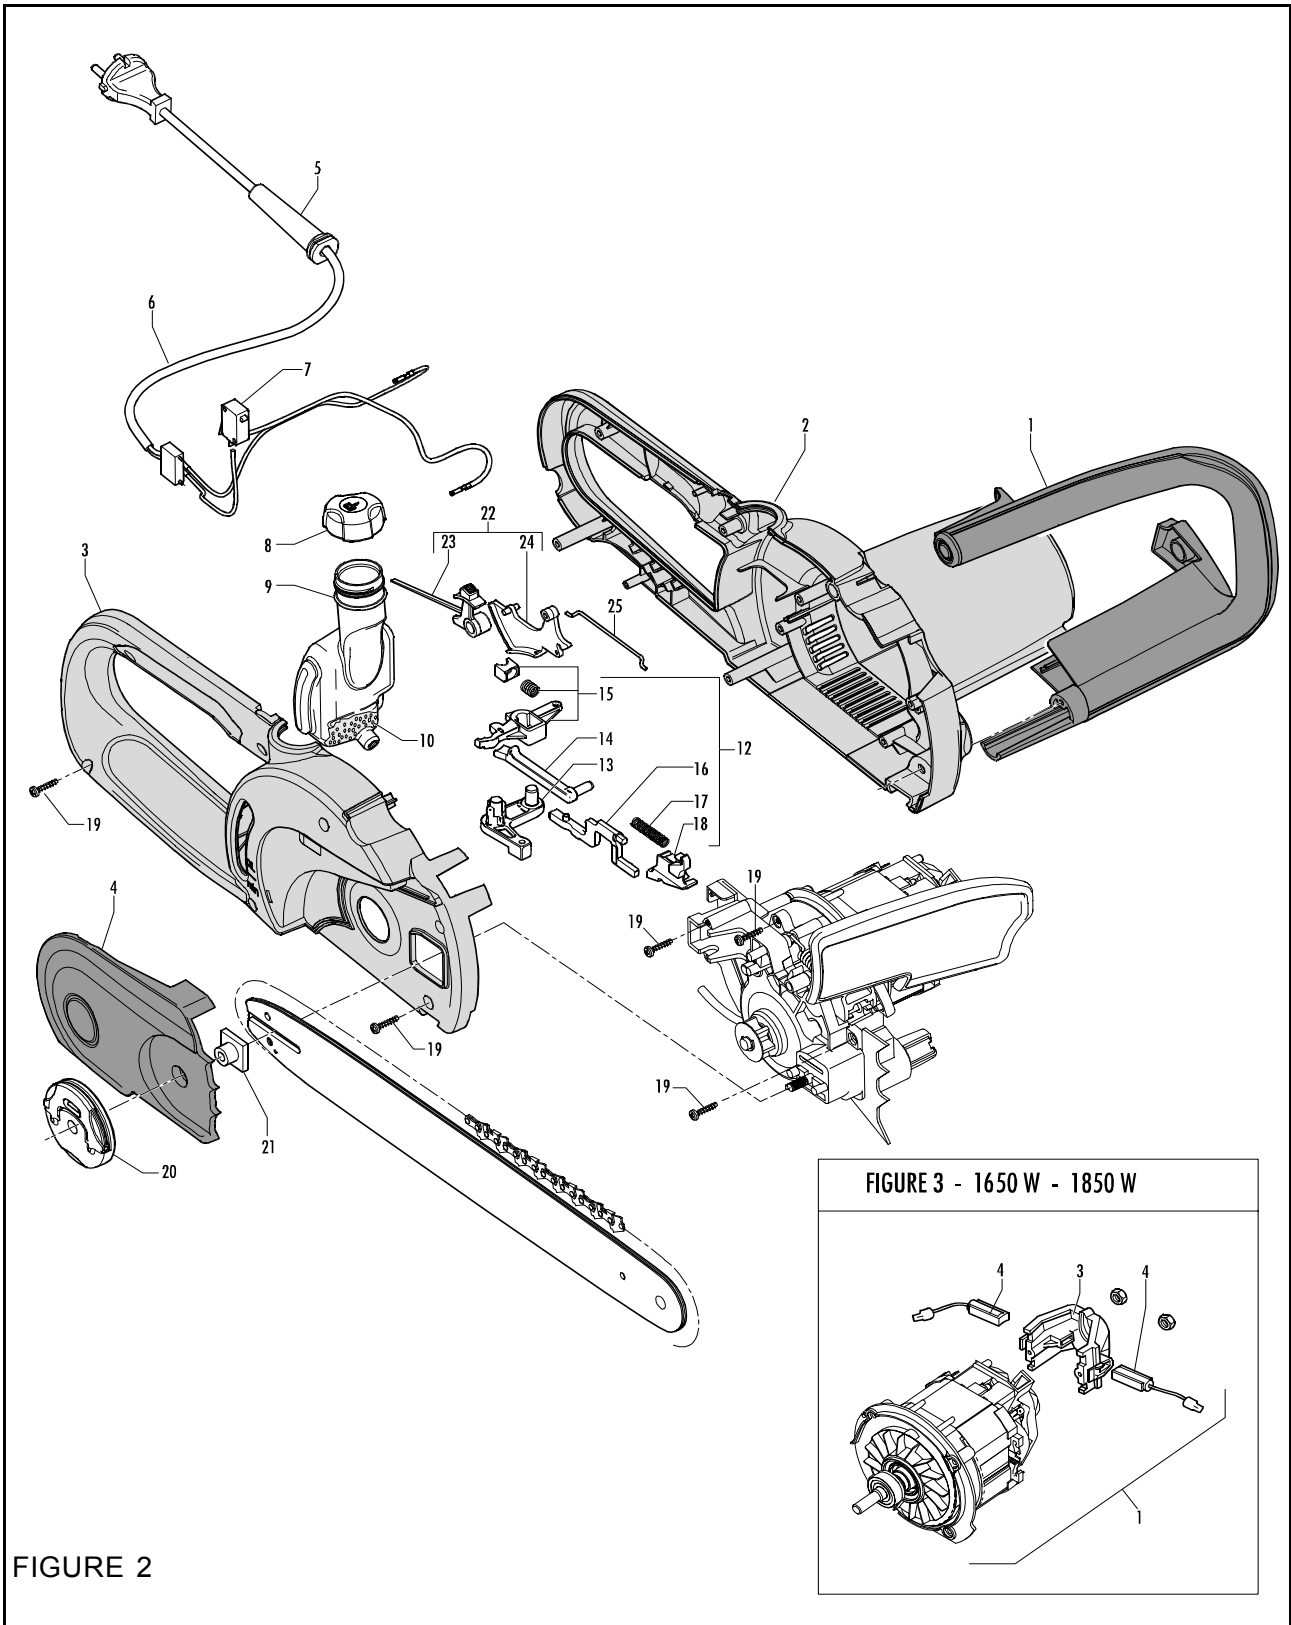

Item	P/N McC	P/N ELX	Qty	DESCRIPTION
FIGURE 2				
1	5351	538005351	1	front handle
2	5304	538005304	1	left crankcase
3	5305	538005305	1	right crankcase
B 4	5349	538005349	1	pinion cover
5	241051	538241051	1	wire cover
6	5373	538005373	1	wires ass'y Schuko
	5377	538005377	1	wires ass'y UK
	5375	538005375	1	wires ass'y CH
C 7	242687	538242687	1	micro switch
B 8	5336	538005336	1	oil cap
9	5335	538005335	1	oil tank
B 10	242365	538242365	1	oil filter
11	235612	538235612	1	washer
12	249257	538249257	1	lever kit
13	• 5343	538005343	2	fork lever
14	• 5342	538005342	1	safety lever
15	• 249172	538249172	1	rocking lever ass'y
16	• 5383	538005383	1	safety brake lever
17	• 5385	538005385	1	spring
18	• 5382	538005382	1	brake spring support
19	240862	538240862	14	screw M4x18
A 20	5366	538005366	1	locking nut ass'y
21	5378	538005378	1	spacer
22	249258	538249258	1	trigger kit
23	• 5347	538005347	1	safety lever
24	• 5346	538005346	1	trigger kit
25	5345	538005345	1	tension rod

Item	P/N McC	P/N ELX	Qty	DESCRIPTION
FIGURE 3				
C 1	5306	538005306	1	motor ass'y 1850 W
C 3	• 00248957	538048957	1	brushes holder
C 4	• 00248956	538048956	2	brushes

A=ALTA ROTAZIONE
B=MEDIA ROTAZIONE
C=ALTA ROTAZIONE
NUOVI CODICI

A=HIGH MOVING
B=MEDIUM MOVING
C=SLOW MOVING
NEW P. NUMBERS

A=HAUTE DEMANDE
B=MOYENNE DEMANDE
C=BASSE DEMANDE
NOUVELLES REFERENCES

A=GROBE NACHFRAGE
B=MITTELMAESSIGE
C=WENIGE NACHFRAGE
NEU CODEX